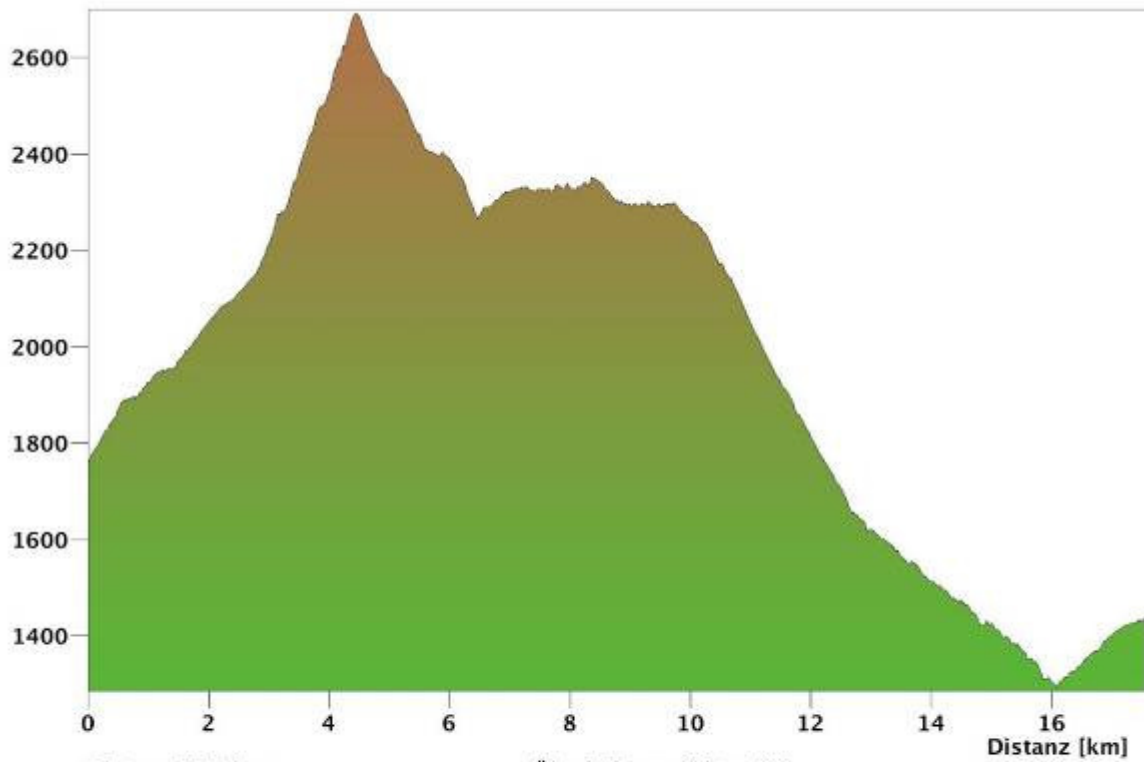

Höhenprofil - Distanz - Laufzeit

Prada Laschadura - Fuocla Straliavita - Ardez

Höhe [m]

Distanz 17.6 km

Gesamtaufstieg 1354 m

Maximale Höhe 2692 m

Marschzeit hin 7 h 21 min

Überhöhungsfaktor 8.0

Gesamtabstieg 1676 m

Minimale Höhe 1294 m

Marschzeit zurück 7 h 39 min